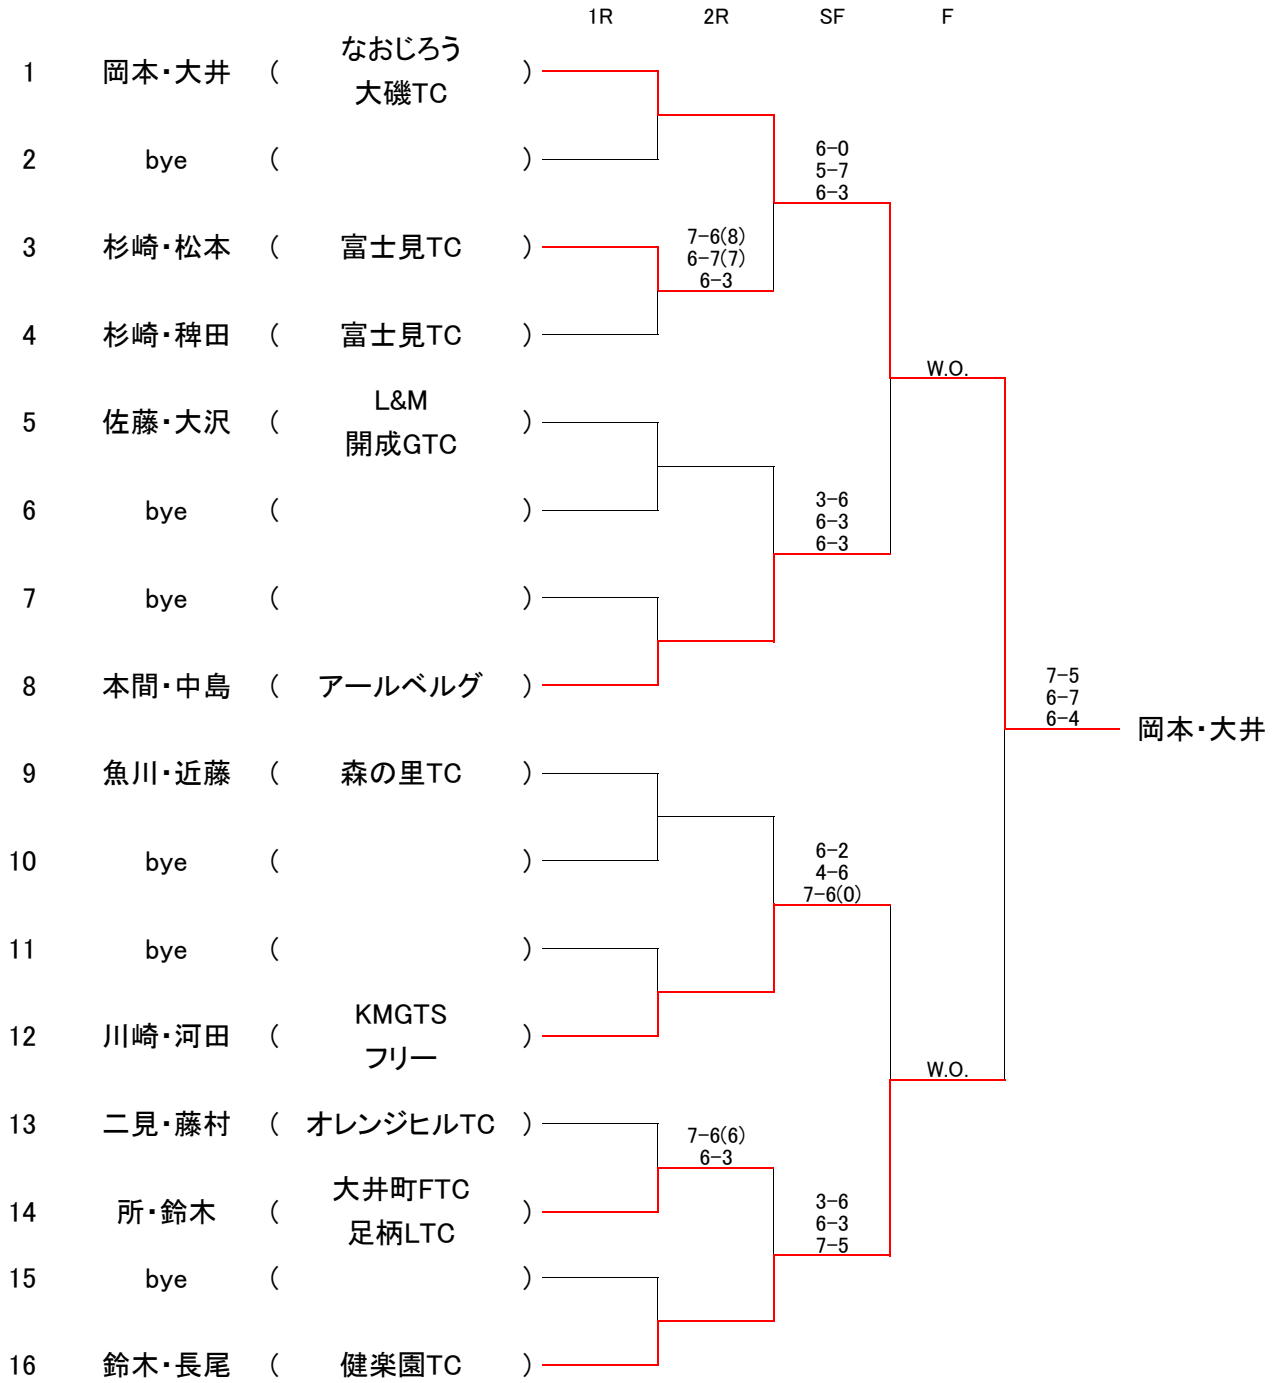

2009年 第34回小田原リーグ 男子シングルス本戦

2009年 第34回 男子シングルス予戦 (1)

2009年 第34回 男子シングルス予戦 (2)

2009年

第34回 小田原リーグ男子ダブルス本戦

2009年 第34回 男子ダブルス予戦 (1)

2009年 第34回 男子ダブルス予戦 (2)

2009年 第34回小田原リーグ 女子ダブルス本戦

2009年 第34回 女子ダブルス予戦 (1)

1月26日(月) Aブロック

[A]		1	2	3	4	結果	順位
1	妹尾・三堀 (ベルエール・足柄LTC)		8-5	8-4	8-4	3-0	1
2	加藤・平島 (ウインズ)	5-8		6-8	6-8	0-3	4
3	江崎・利根川 (健楽園)	4-8	8-1		8-2	2-1	2
4	松林・赤沢 (カトレア)	4-8	8-6	2-8		1-2	3

⑧

1月27日(火) Bブロック

⑨

1月28日(水) Dブロック

[D]		1	2	3	4	結果	順位
1	大木・山賀 (健楽園)		4-8	4-8	3-8	0-3	4
2	富岡・鈴木 (S.P.C・足柄LTC)	8-4		0-8	3-8	1-2	3
3	飯田・浅野 (カトレア・神奈中)	8-4	8-0		9-7	3-0	1
4	清水・伊与田 (ベルエール・足柄LTC)	8-3	8-3	7-9		2-1	2

③

2009年 第34回 女子ダブルス予戦 (2)