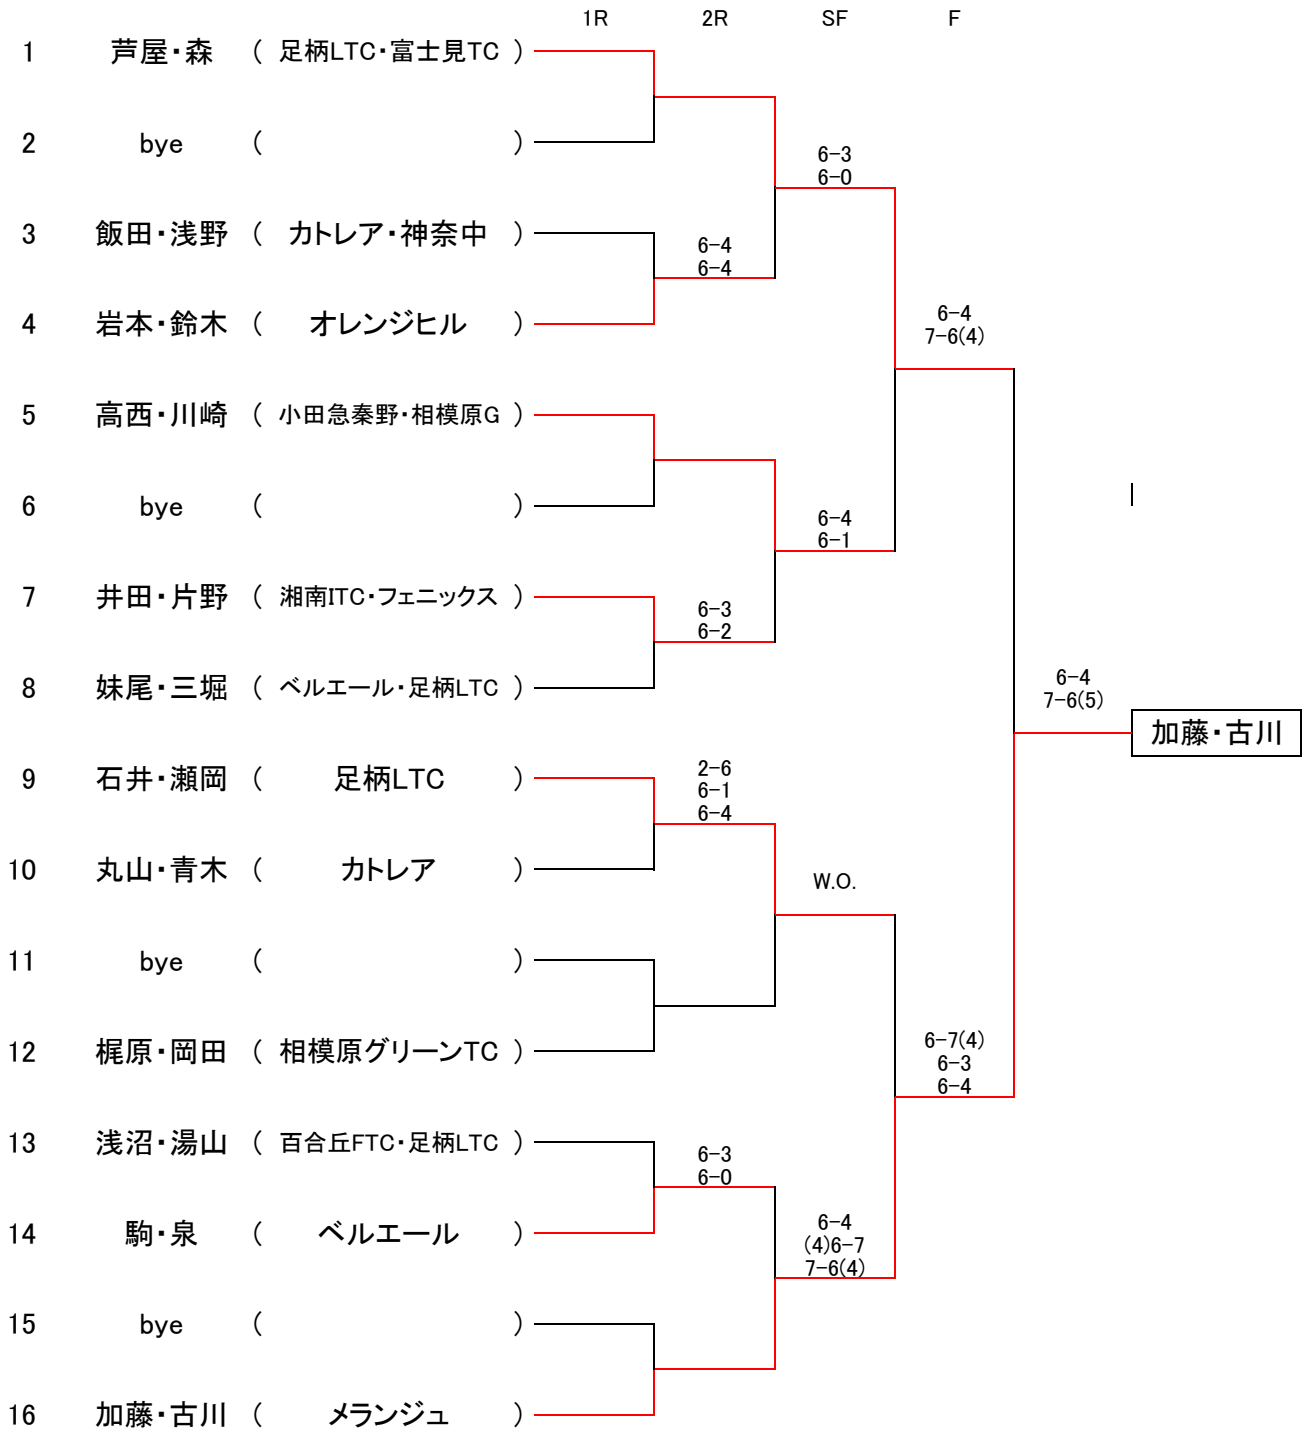

2009年 第34回小田原リーグ 男子シングルス本戦

2009年 第34回 男子シングルス予戦 (1)

2009年 第34回 男子シングルス予戦 (2)

2009年

第34回 小田原リーグ男子ダブルス本戦

2009年 第34回 男子ダブルス予戦 (1)

2009年 第34回 男子ダブルス予戦 (2)

2009年 第34回小田原リーグ 女子ダブルス本戦

2009年 第34回 女子ダブルス予戦 (1)

1月26日(月) Aブロック

[A]		1	2	3	4	結果	順位
1	妹尾・三堀 (ベルエール・足柄LTC)		8-5	8-4	8-4	3-0	1
2	加藤・平島 (ウインズ)	5-8		6-8	6-8	0-3	4
3	江崎・利根川 (健楽園)	4-8	8-1		8-2	2-1	2
4	松林・赤沢 (カトレア)	4-8	8-6	2-8		1-2	3

⑧

1月27日(火) Bブロック

⑨

1月28日(水) Dブロック

[D]		1	2	3	4	結果	順位
1	大木・山賀 (健楽園)		4-8	4-8	3-8	0-3	4
2	富岡・鈴木 (S.P.C・足柄LTC)	8-4		0-8	3-8	1-2	3
3	飯田・浅野 (カトレア・神奈中)	8-4	8-0		9-7	3-0	1
4	清水・伊与田 (ベルエール・足柄LTC)	8-3	8-3	7-9		2-1	2

③

2009年 第34回 女子ダブルス予戦 (2)