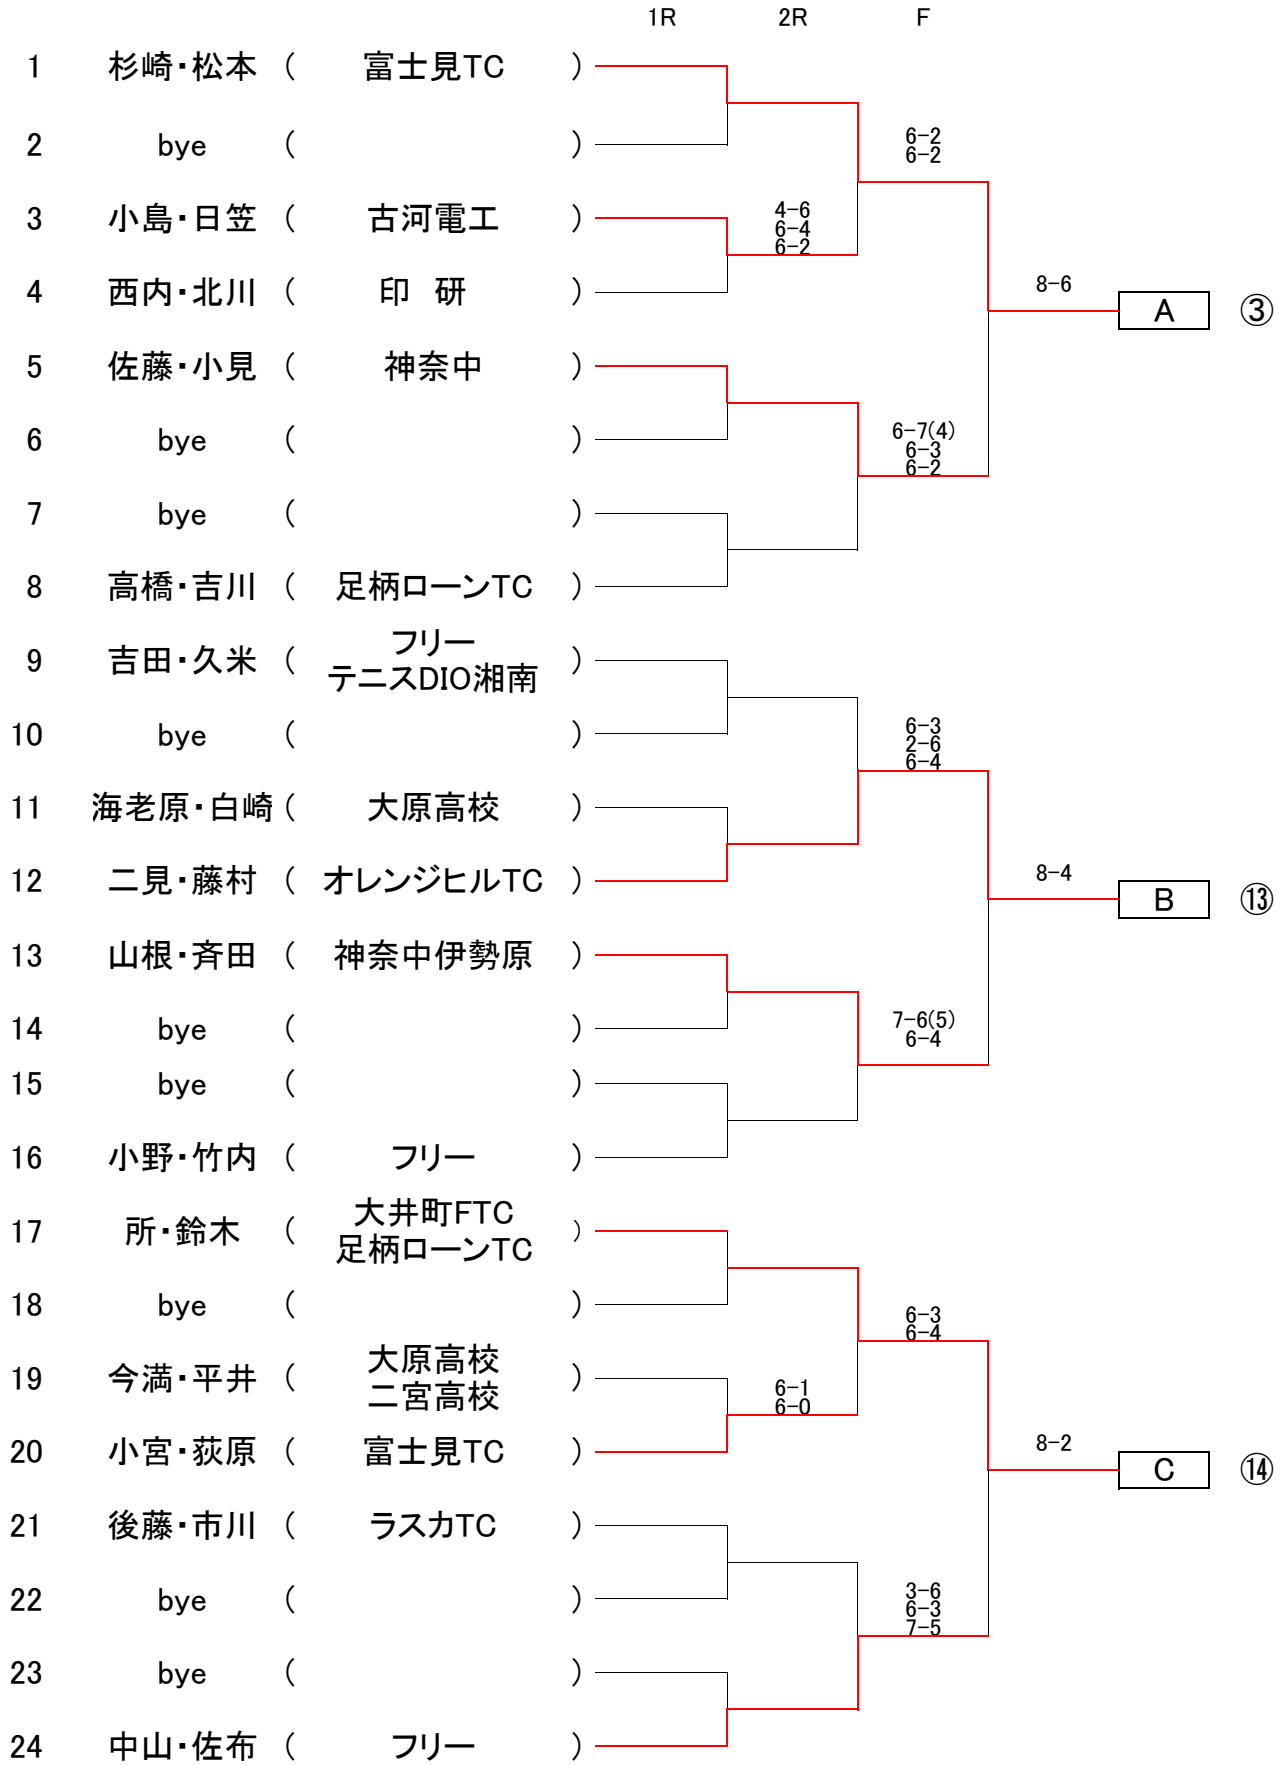

2009年 第34回小田原リーグ 男子シングルス本戦

2009年 第34回 男子シングルス予戦 (1)

2009年 第34回 男子シングルス予戦 (2)

2009年

第34回 小田原リーグ男子ダブルス本戦

2009年 第34回 男子ダブルス予戦 (1)

2009年 第34回 男子ダブルス予戦 (2)

2009年 第34回小田原リーグ 女子ダブルス本戦

2009年 第34回 女子ダブルス予戦 (1)

1月26日(月) Aブロック

[A]		1	2	3	4	結果	順位
1	妹尾・三堀 (ベルエール・足柄LTC)		8-5	8-4	8-4	3-0	1
2	加藤・平島 (ウインズ)	5-8		6-8	6-8	0-3	4
3	江崎・利根川 (健楽園)	4-8	8-1		8-2	2-1	2
4	松林・赤沢 (カトレア)	4-8	8-6	2-8		1-2	3

⑧

1月27日(火) Bブロック

⑨

1月28日(水) Dブロック

[D]		1	2	3	4	結果	順位
1	大木・山賀 (健楽園)		4-8	4-8	3-8	0-3	4
2	富岡・鈴木 (S.P.C・足柄LTC)	8-4		0-8	3-8	1-2	3
3	飯田・浅野 (カトレア・神奈中)	8-4	8-0		9-7	3-0	1
4	清水・伊与田 (ベルエール・足柄LTC)	8-3	8-3	7-9		2-1	2

③

2009年 第34回 女子ダブルス予戦 (2)