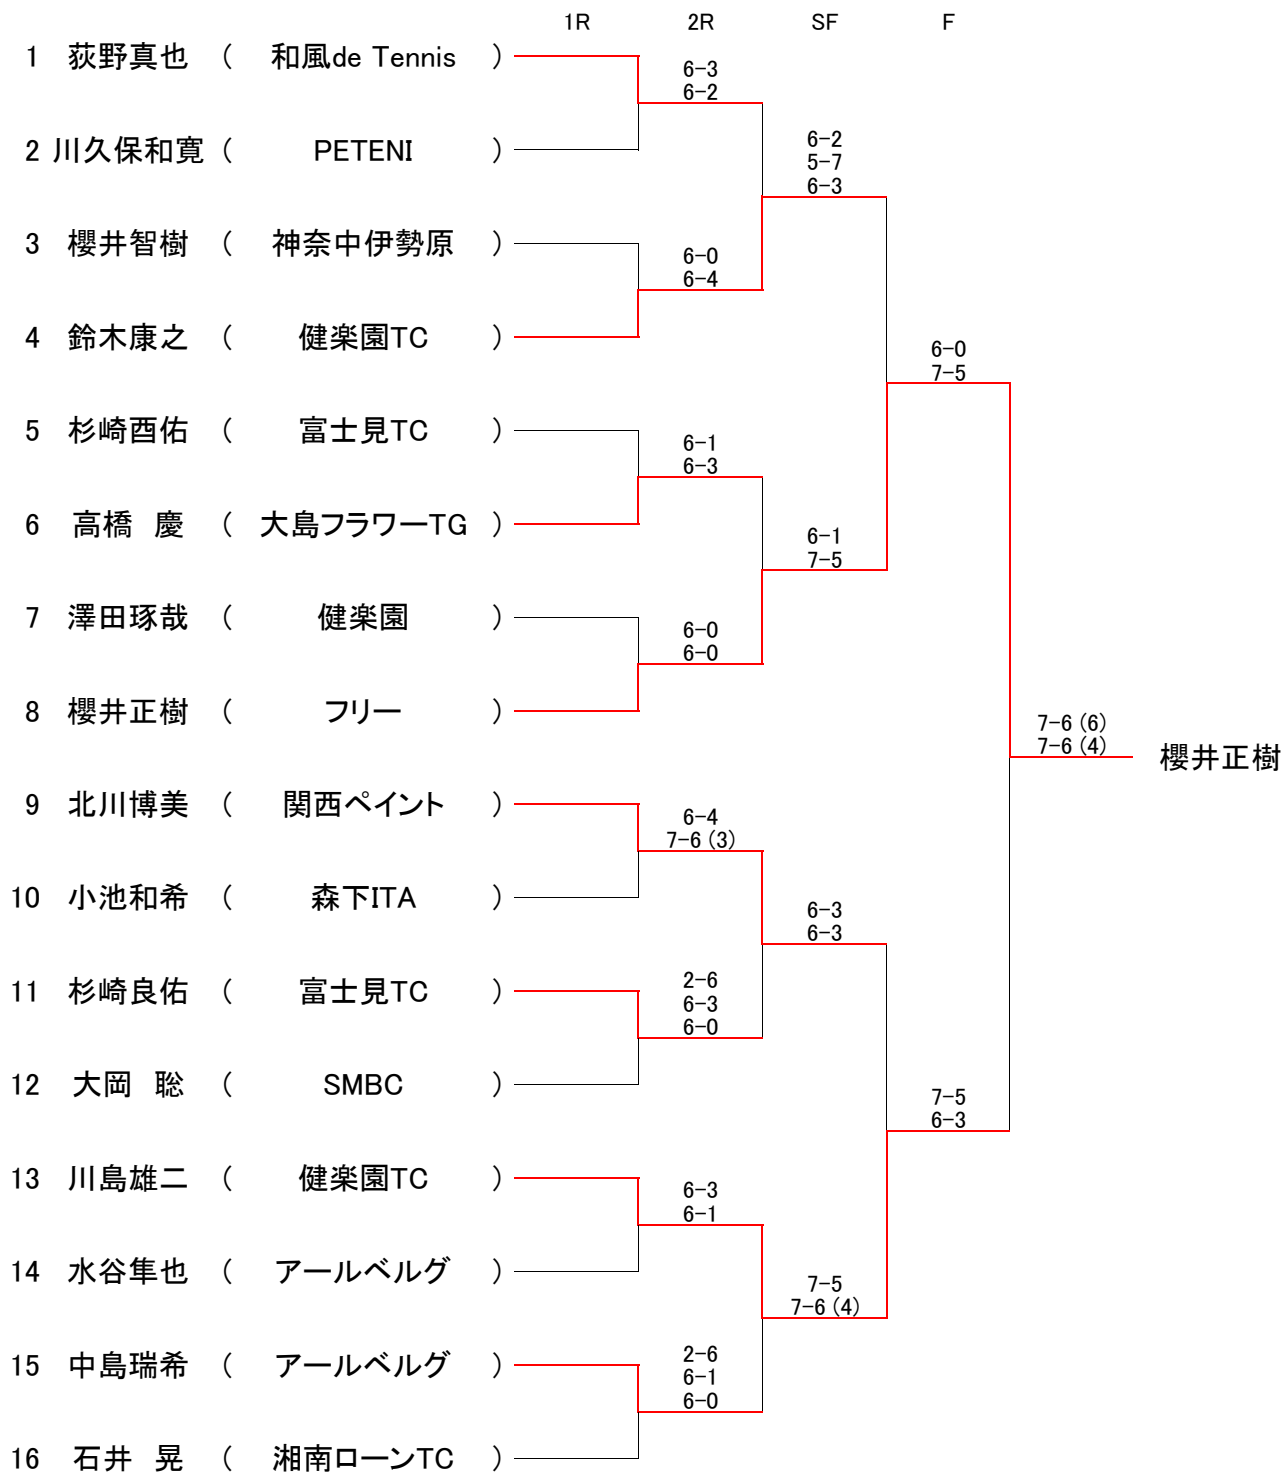

2009年 第34回小田原リーグ 男子シングルス本戦

2009年 第34回 男子シングルス予戦 (1)

2009年 第34回 男子シングルス予戦 (2)

2009年

第34回 小田原リーグ男子ダブルス本戦

2009年 第34回 男子ダブルス予戦 (1)

2009年 第34回 男子ダブルス予戦 (2)

2009年 第34回小田原リーグ 女子ダブルス本戦

2009年 第34回 女子ダブルス予戦 (1)

1月26日(月) Aブロック

[A]		1	2	3	4	結果	順位
1	妹尾・三堀 (ベルエール・足柄LTC)		8-5	8-4	8-4	3-0	1
2	加藤・平島 (ウインズ)	5-8		6-8	6-8	0-3	4
3	江崎・利根川 (健楽園)	4-8	8-1		8-2	2-1	2
4	松林・赤沢 (カトレア)	4-8	8-6	2-8		1-2	3

⑧

1月27日(火) Bブロック

⑨

1月28日(水) Dブロック

[D]		1	2	3	4	結果	順位
1	大木・山賀 (健楽園)		4-8	4-8	3-8	0-3	4
2	富岡・鈴木 (S.P.C・足柄LTC)	8-4		0-8	3-8	1-2	3
3	飯田・浅野 (カトレア・神奈中)	8-4	8-0		9-7	3-0	1
4	清水・伊与田 (ベルエール・足柄LTC)	8-3	8-3	7-9		2-1	2

③

2009年 第34回 女子ダブルス予戦 (2)