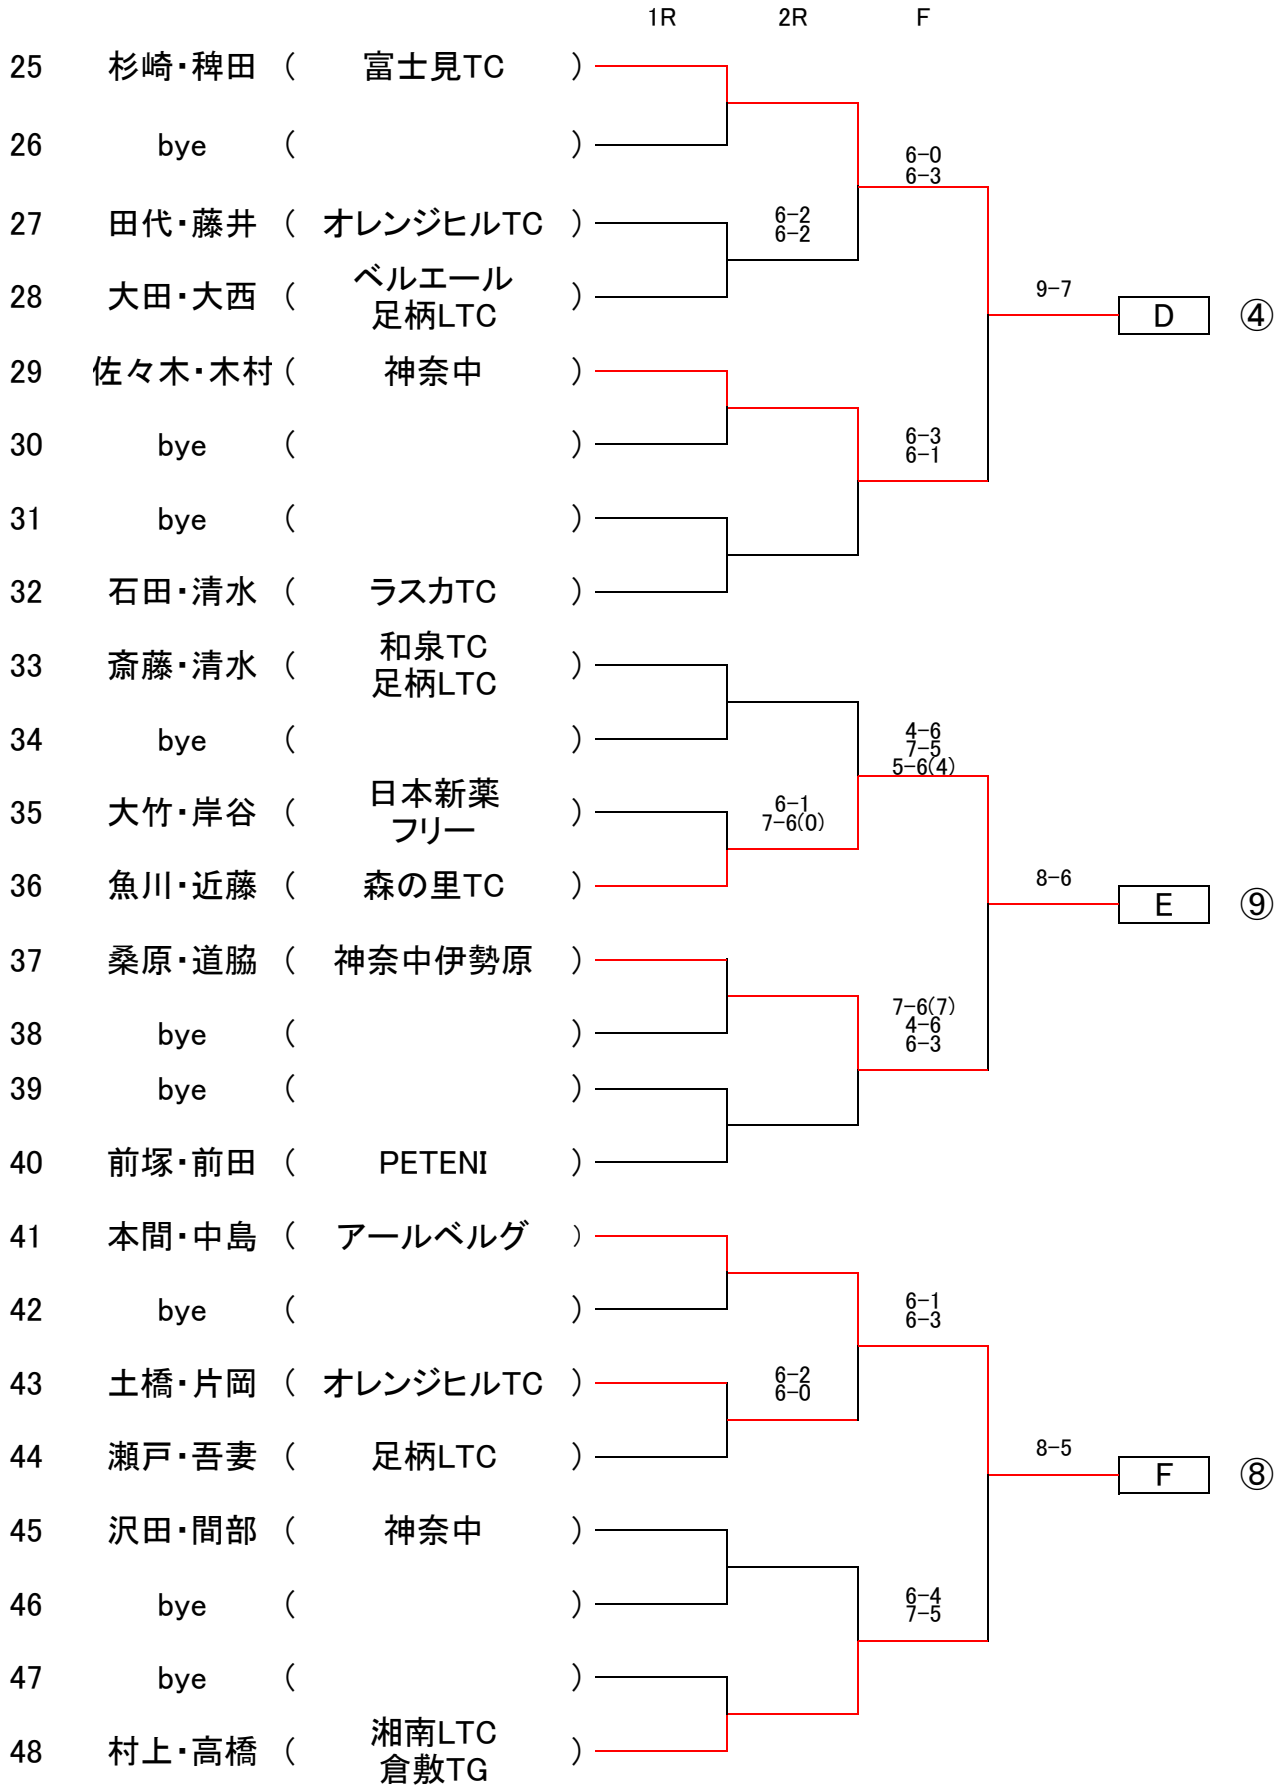

2009年 第34回小田原リーグ 男子シングルス本戦

2009年 第34回 男子シングルス予戦 (1)

2009年 第34回 男子シングルス予戦 (2)

2009年

第34回 小田原リーグ男子ダブルス本戦

2009年 第34回 男子ダブルス予戦 (1)

2009年 第34回 男子ダブルス予戦 (2)

2009年 第34回小田原リーグ 女子ダブルス本戦

2009年 第34回 女子ダブルス予戦 (1)

1月26日(月) Aブロック

[A]		1	2	3	4	結果	順位
1	妹尾・三堀 (ベルエール・足柄LTC)		8-5	8-4	8-4	3-0	1
2	加藤・平島 (ウインズ)	5-8		6-8	6-8	0-3	4
3	江崎・利根川 (健楽園)	4-8	8-1		8-2	2-1	2
4	松林・赤沢 (カトレア)	4-8	8-6	2-8		1-2	3

⑧

1月27日(火) Bブロック

⑨

1月28日(水) Dブロック

[D]		1	2	3	4	結果	順位
1	大木・山賀 (健楽園)		4-8	4-8	3-8	0-3	4
2	富岡・鈴木 (S.P.C・足柄LTC)	8-4		0-8	3-8	1-2	3
3	飯田・浅野 (カトレア・神奈中)	8-4	8-0		9-7	3-0	1
4	清水・伊与田 (ベルエール・足柄LTC)	8-3	8-3	7-9		2-1	2

③

2009年 第34回 女子ダブルス予戦 (2)