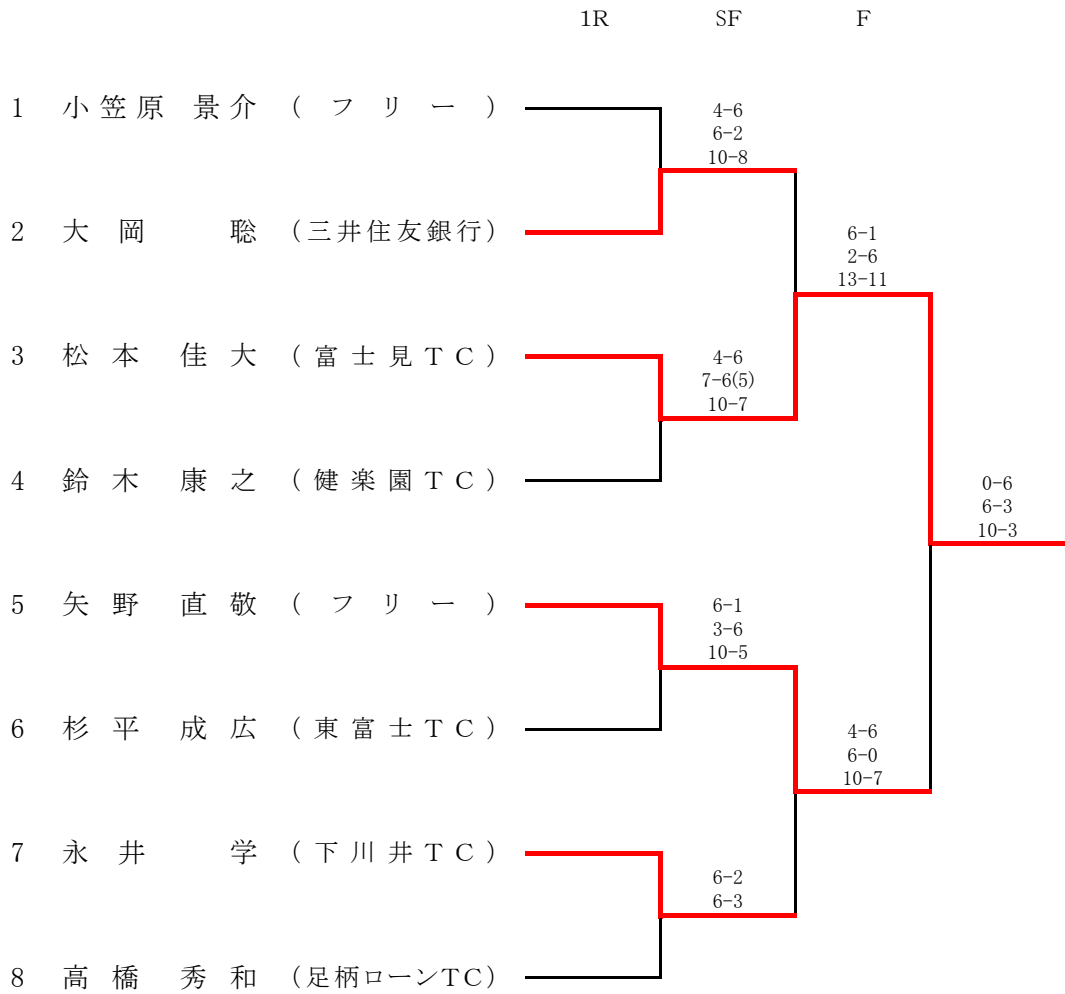

2018年 第42回 男子シングルス本戦

2018年 第42回 男子シングルス予選

1月20日(土)

時間	Aブロック		1	2	3	勝敗	順位
9:30	1	大岡 聡 (三井住友銀行)		W.0	6-2 6-0	2-0	1位
9:30	2	高橋 茂道 (富士見TC)	W.0		W.0	0-2	3位
10:10	3	金谷 賢光 (足柄ローンTC)	2-6 0-6	W.0		1-1	2位

1月20日(土)

時間	Bブロック		1	2	3	勝敗	順位
9:30	1	土田 義樹 (フリー)		9-7	2-8	1-1	2位
9:30	2	郡司 仁彦 (足柄ローンTC)	7-9		5-8	0-2	3位
10:10	3	杉 平成 広 (東富士TC)	8-2	8-5		2-0	1位

2018年 第42回 男子シングルス予選

1月21日(日)

時間	Cブロック		1	2	3	勝敗	順位
9:30	1	勝山貴彦 (フリー)		W.0	W.0	0-2	3位
9:30	2	坪井靖紀 (鴨宮TC)	W.0		0-6 3-6	1-1	2位
10:10	3	永井学 (下川井TC)	W.0	6-0 6-3		2-0	1位

1月21日(日)

時間	Dブロック		1	2	3	勝敗	順位
9:30	1	松本佳大 (富士見TC)		8-2	8-0	2-0	1位
9:30	2	大西健太 (スーパーヒットTS)	2-8		2-8	0-2	3位
10:10	3	山口力 (鴨宮TC)	0-8	8-2		1-1	2位