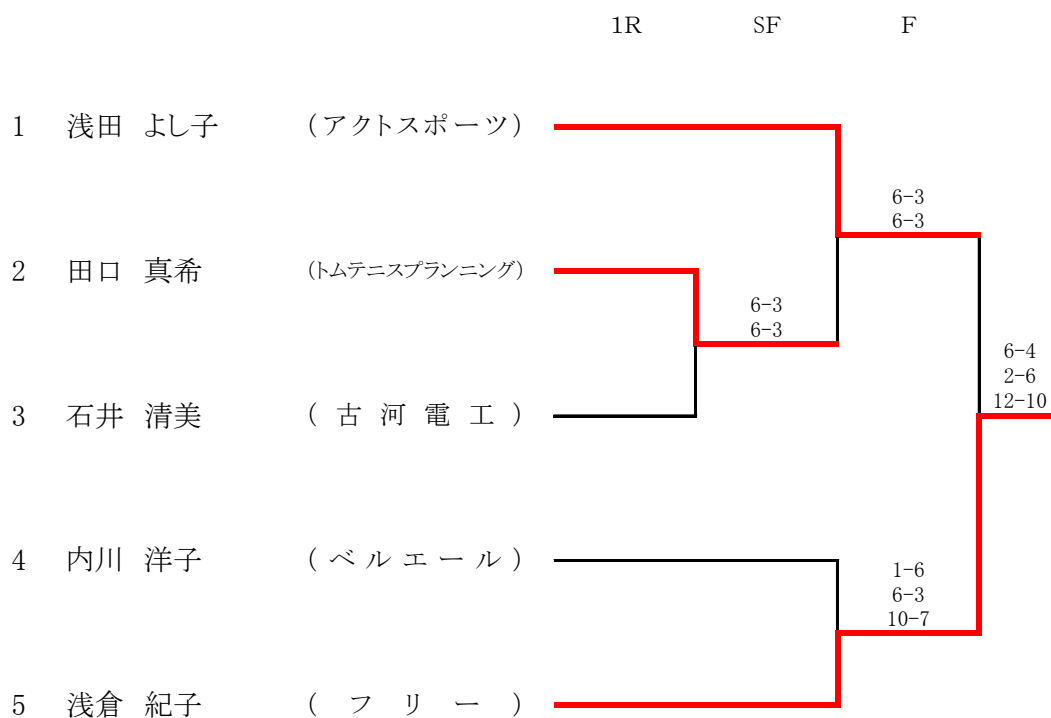

2018年 第42回 女子シングルス本戦

2018年 第42回 女子シングルス予選

2月10日(土)

時間	Aブロック		1	2	3	勝敗	順位
9:30	1	内川 洋子 (バルエール)		8-2	8-0	2-0	1位
9:30	2	鷺谷 好美 (フリー)	2-8		6-8	0-2	3位
10:10	3	高野 晴美 (健樂園TC)	0-8	8-6		1-1	2位

2月10日(土)

時間	Bブロック		1	2	3	勝敗	順位
9:30	1	長田 縁 (フリー)		8-6	0-8	1-1	2位
9:30	2	山本 康予 (健樂園TC)	6-8		2-8	0-2	3位
10:10	3	石井 清美 (古河電工)	8-0	8-2		2-0	1位

2月11日(日)

時間	Cブロック		1	2	3	勝敗	順位
9:30	1	渡邊 由佳子 (バルエール)		4-8	7-9	0-2	3位
9:30	2	山賀 真理子 (健樂園TC)	8-4		1-8	1-1	2位
10:10	3	田口 真希 (トムテニスプランニング)	9-7	8-1		2-0	1位

2月11日(日)

時間	Dブロック		1	2	3	勝敗	順位
9:30	1	仲村 奈保子 (大磯テニスアカデミー)		8-3	6-8	1-1	2位
9:30	2	龍口 亮子 (足柄ローンTC)	3--8		2-8	0-2	3位
10:10	3	浅倉 紀子 (フリー)	8-6	8-2		2-0	1位